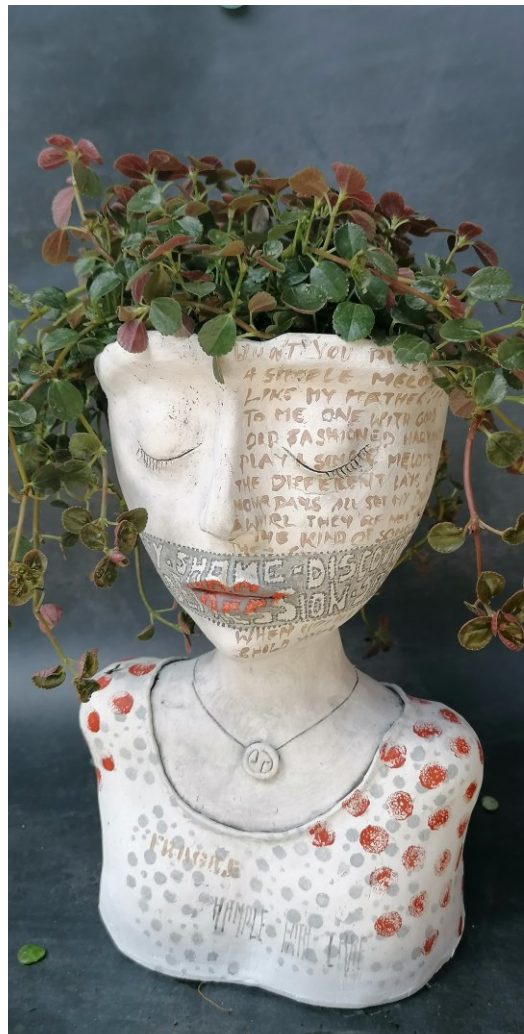

SILVIA ORNEZEDER
BRIGITTE RAUECKER
GABRIELE GUGG

DUETT IN BILDERN

08.12. – 11.12.2022

4 6 1 4 GALERIE
MARCHTRENK

MIT UNTERSTÜTZUNG VON BUND, LAND UND EUROPÄISCHER UNION